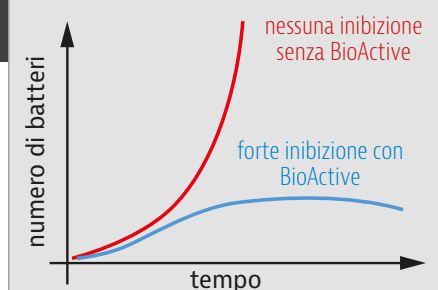

Curva dell'azione antibatterica Bioactive