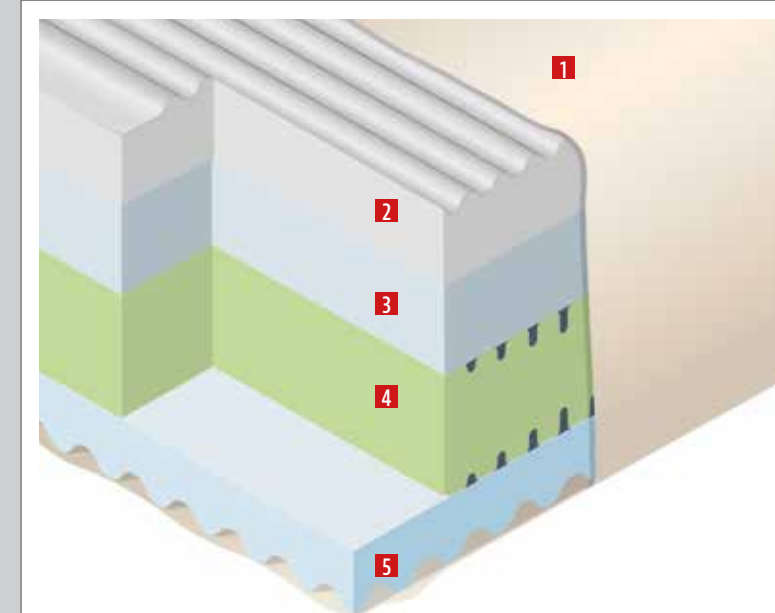

2° Pannello lato estivo – Creato con le più moderne tecnologie per donare un senso di freschezza e eliminare l'umidità corporea, garantendo un microclima ideale.

IDEALE PER CHI DORME
NELLA POSIZIONE

**PRESIDIO MEDICO
SANITARIO CLASSE 1**

IMPORTANTE: ALL'ATTO DELL'ORDINE SPECIFICARE SE SI VUOLE LA VERSIONE CON PRESIDIO MEDICO

UTILIZZARE
RETI A DOGHE

MULTI MEMORY HD 2.0

Composizione pannelli

Vedi linea cover

Anima interna

- 1 Foderina anima in cotone elasticizzato
- 2 Lastra in Memoria di forma H 5 ad alta densità a 5 zone di portanza differenziate lavorazione a ondine
- 3 Lastra in Memoria di forma H 5 ad alta portanza e densità 85 kg/m3
- 4 Lastra in 100% Air-Cell HR H 8 ad alta densità ed elevata elasticità a 5 zone di portanza differenziata
- 5 Lastra bugnata in Tecnolates ad alta densità ed elevata elasticità H 4