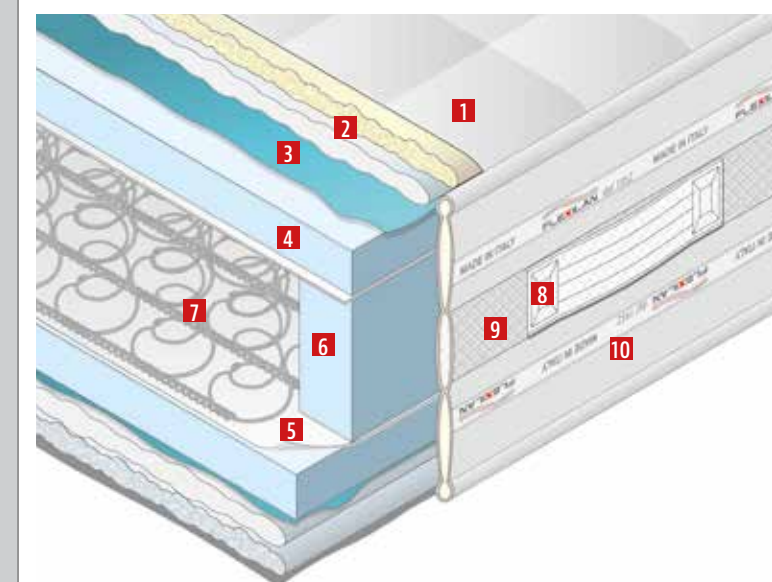

ECOLAN 2.0

Composizione pannelli cover fissa standard

1. **1** Rivestimento:
   Tessuto elasticizzato in Viscosa e Poliestere Losangatura a tutto campo
2. **2** Imbottitura:
   Lato invernale: Pura lana Merinos e falda anallergica di supporto
   Lato estivo: Puro lino certificato Master of Linen e falda anallergica di supporto
3. **3** Telina contenitiva

Elementi Box Spring

1. **4** Lastra in poliuretano espanso ad alta densità
2. **5** Isolante in feltro agugliato
3. **6** Sostegno perimetrale Box-Spring
4. **7** Molleggio Bonnel n° 400 molle (vers. Matrim) filo da 2,2mm

Fascia perimetrale imbottita

1. **8** Maniglie rinforzate
2. **9** Areatore continuo in Air-Mesh 3D per favorire la traspirazione
3. **10** Nastri etichetta perimetrali